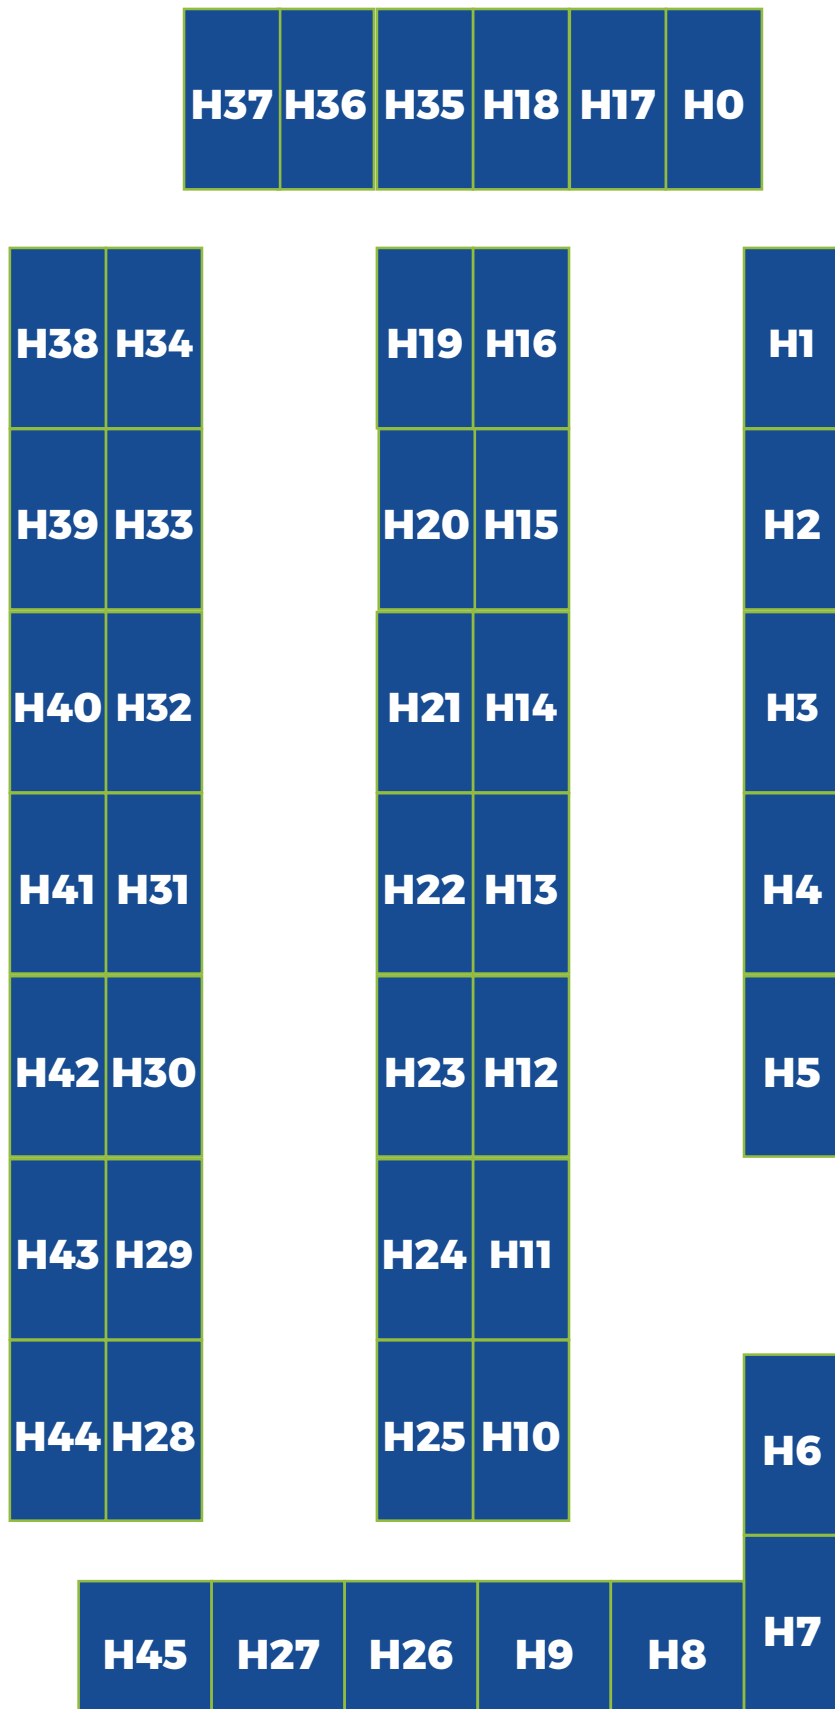

STANDPLAN AUSSENFLÄCHE

**KAFFEE- UND
KUCHENBAR**

**HAUPT-
EINGANG**

LKW3

LKW2

LKW4

STANDPLAN

PARKPLATZ

STANDPLAN GLASHALLE

STANDPLAN

FOYER ERDGESCHOSS

STANDPLAN

GROSSE HALLE

STANDPLAN

OBERGESCHOSS

STANDPLAN

BANKETTSaal

BS2

BS3

BS1

STANDPLAN

RAUM LIEBERMANN

STANDPLAN

RAUM SPITZWEG