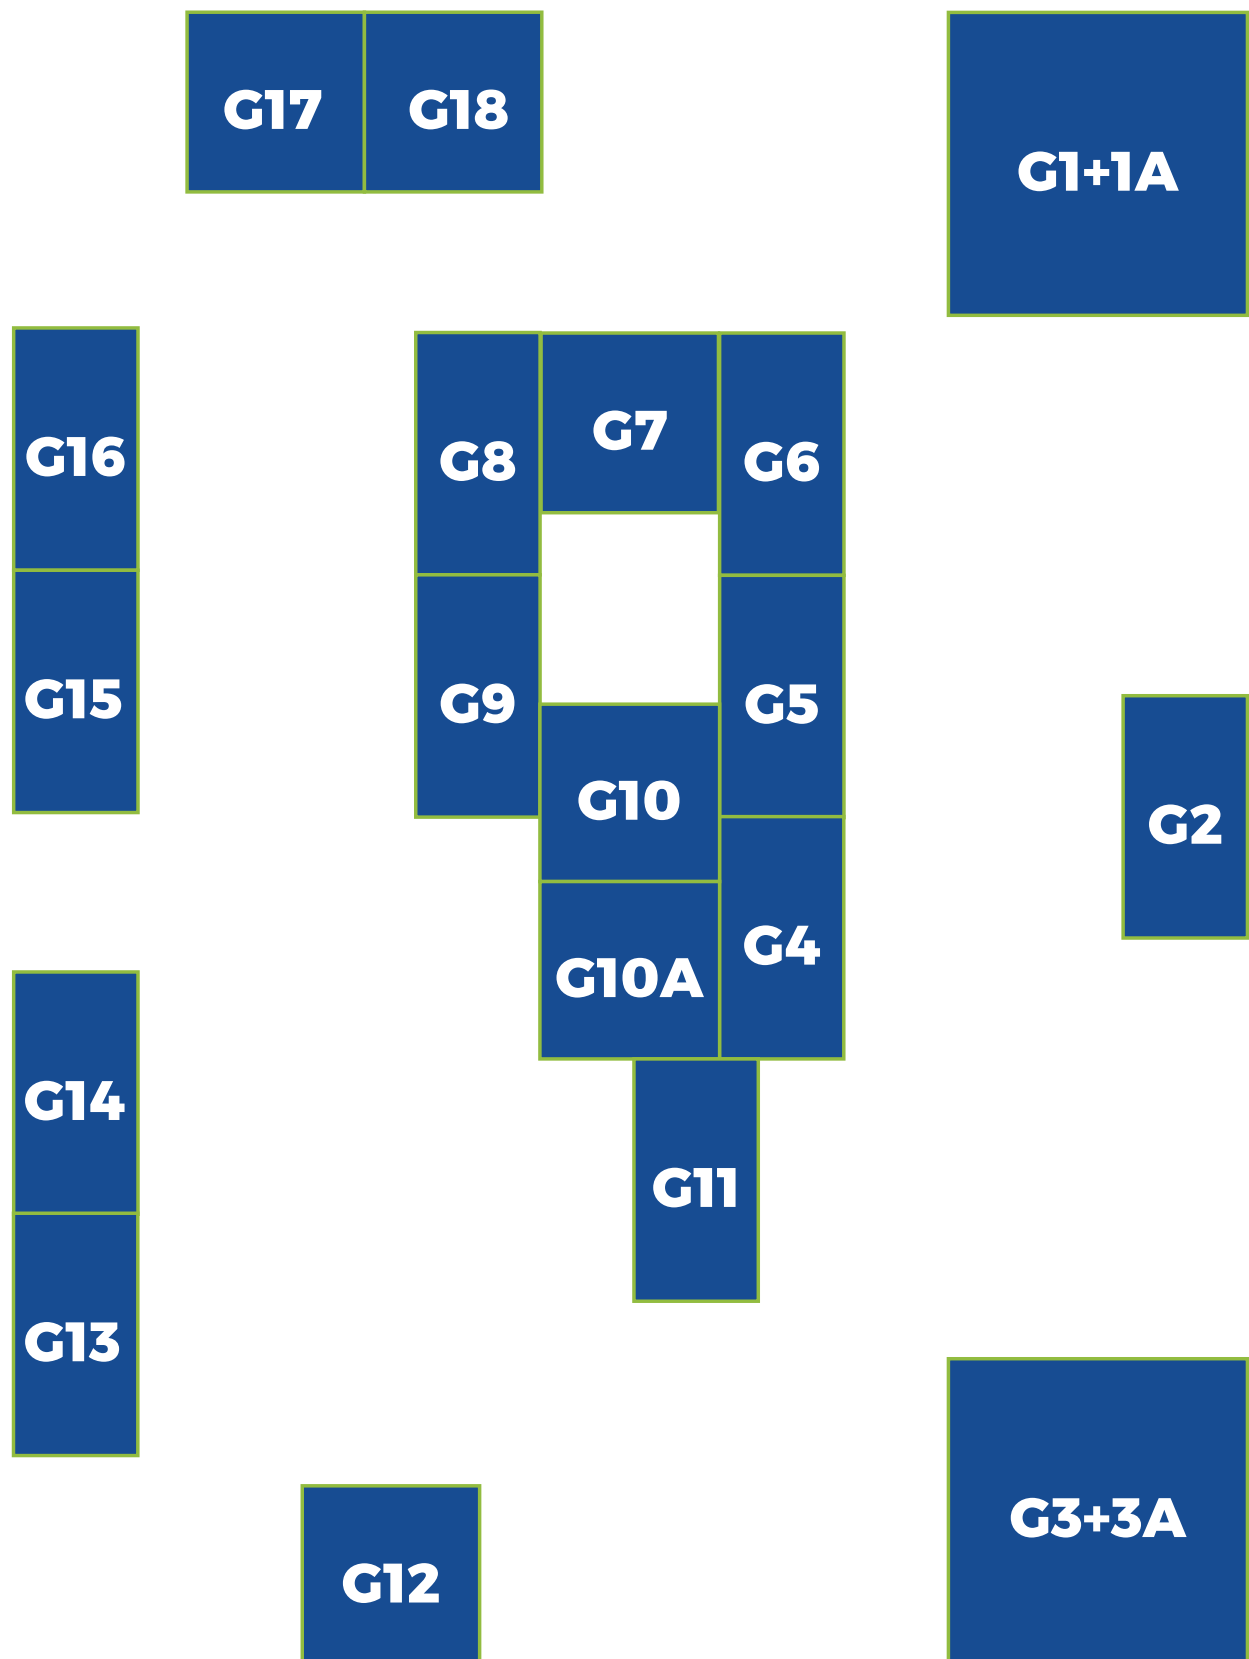

STANDPLAN AUSSENFLÄCHE

**KAFFEE- UND
KUCHENBAR**

**HAUPT-
EINGANG**

LKW3

LKW2

LKW4

STANDPLAN

PARKPLATZ

AUSSTELLER, DIE HIER ZU FINDEN SIND:

- **HORST BESTÄNDIG GMBH**
- **BMW RHEIN**
- **GEIS TRANSPORT UND LOGISTIK GMBH**
- **BAUUNTERNEHMUNG GLÖCKLE HOLDING GMBH**
- **SCHÄFLEIN AG**
- **WINORA STAIGER GMBH**

STANDPLAN GLASHALLE

STANDPLAN

FOYER ERDGESCHOSS

STANDPLAN

GROSSE HALLE

STANDPLAN

OBERGESCHOSS

STANDPLAN

BANKETTSaal

BS2

BS3

BS1

STANDPLAN

RAUM LIEBERMANN

STANDPLAN

RAUM SPITZWEG