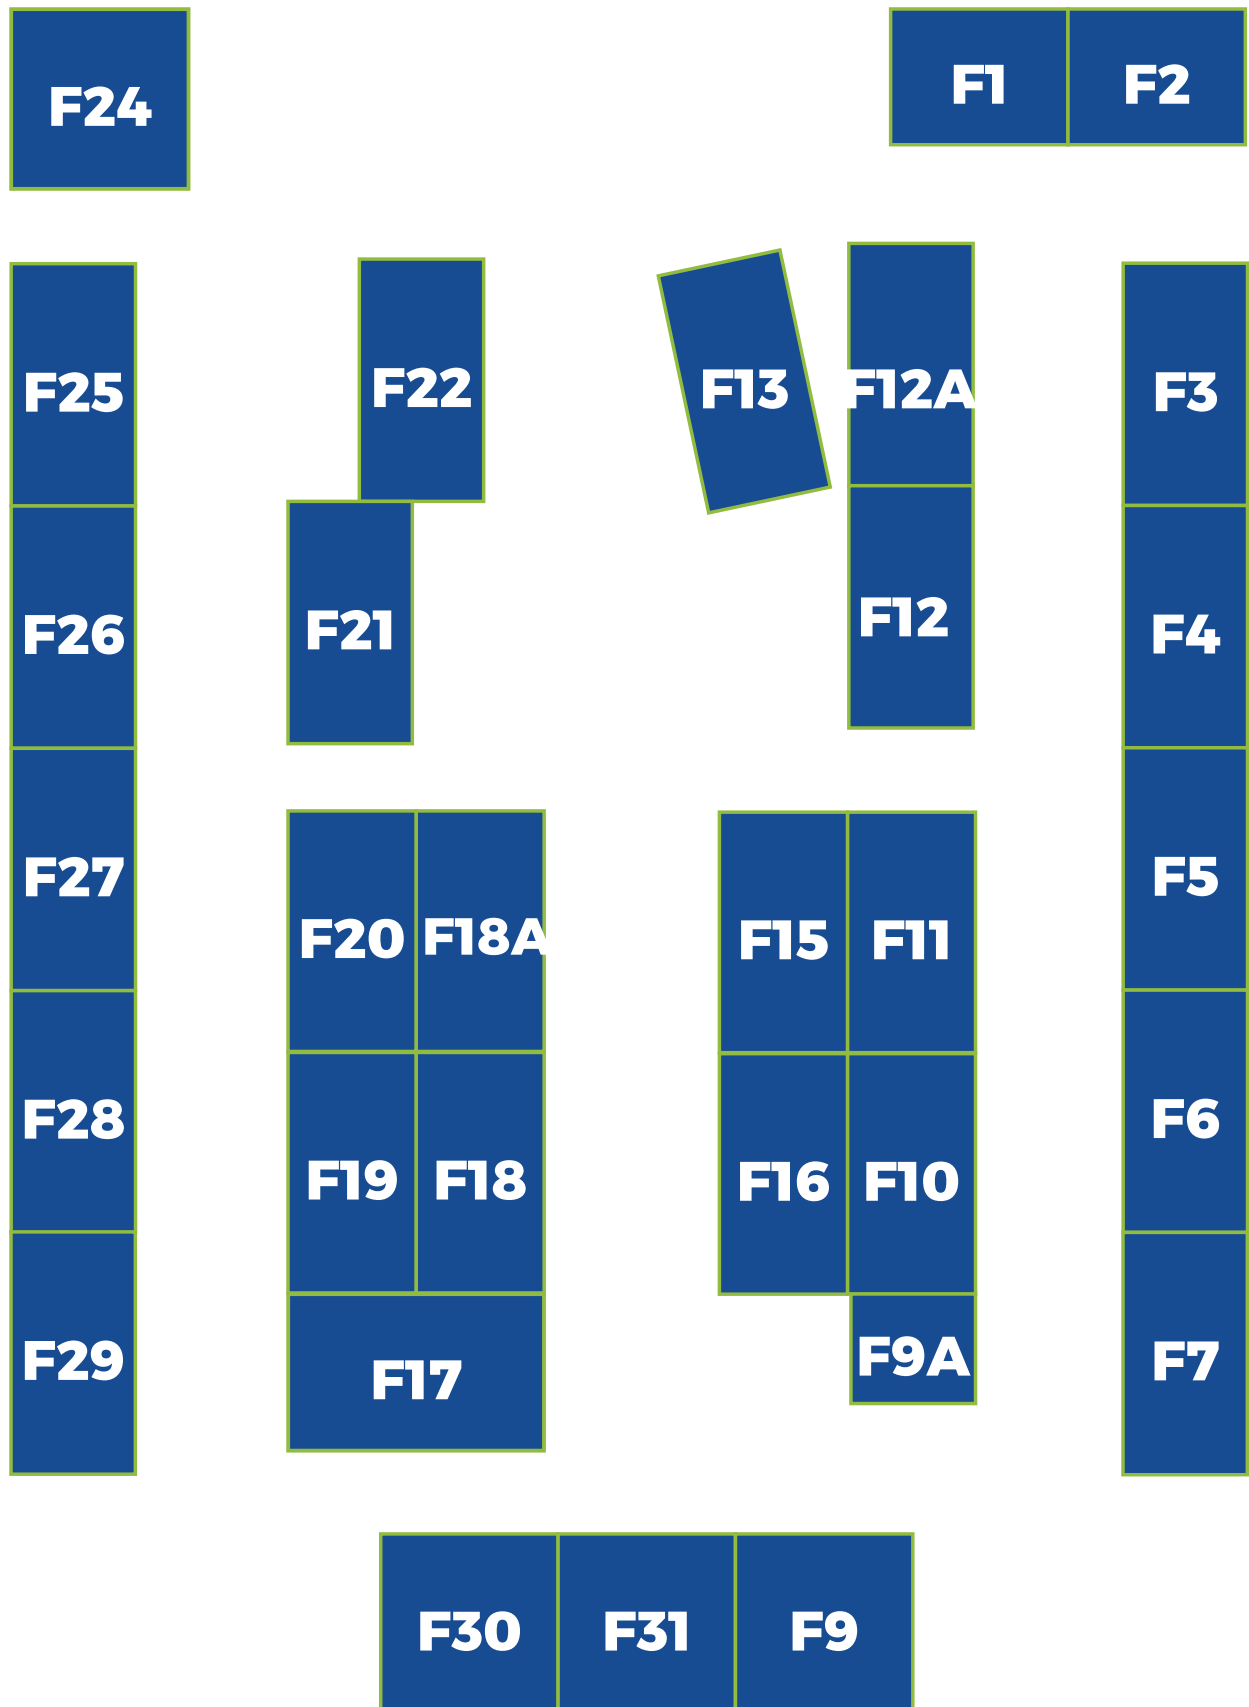

STANDPLAN AUSSENFLÄCHE

**KAFFEE- UND
KUCHENBAR**

**HAUPT-
EINGANG**

LKW3

LKW2

LKW4

STANDPLAN

PARKPLATZ

AUSSTELLER, DIE HIER ZU FINDEN SIND:

- **HORST BESTÄNDIG GMBH**
- **BMW RHEIN**
- **GEIS TRANSPORT UND LOGISTIK GMBH**
- **BAUUNTERNEHMUNG GLÖCKLE HOLDING GMBH**
- **SCHÄFLEIN AG**
- **WINORA STAIGER GMBH**

STANDPLAN GLASHALLE

STANDPLAN

FOYER ERDGESCHOSS

STANDPLAN

GROSSE HALLE

STANDPLAN

OBERGESCHOSS

STANDPLAN

BANKETTSaal

BS2

BS3

BS1

STANDPLAN

RAUM LIEBERMANN

STANDPLAN

RAUM SPITZWEG