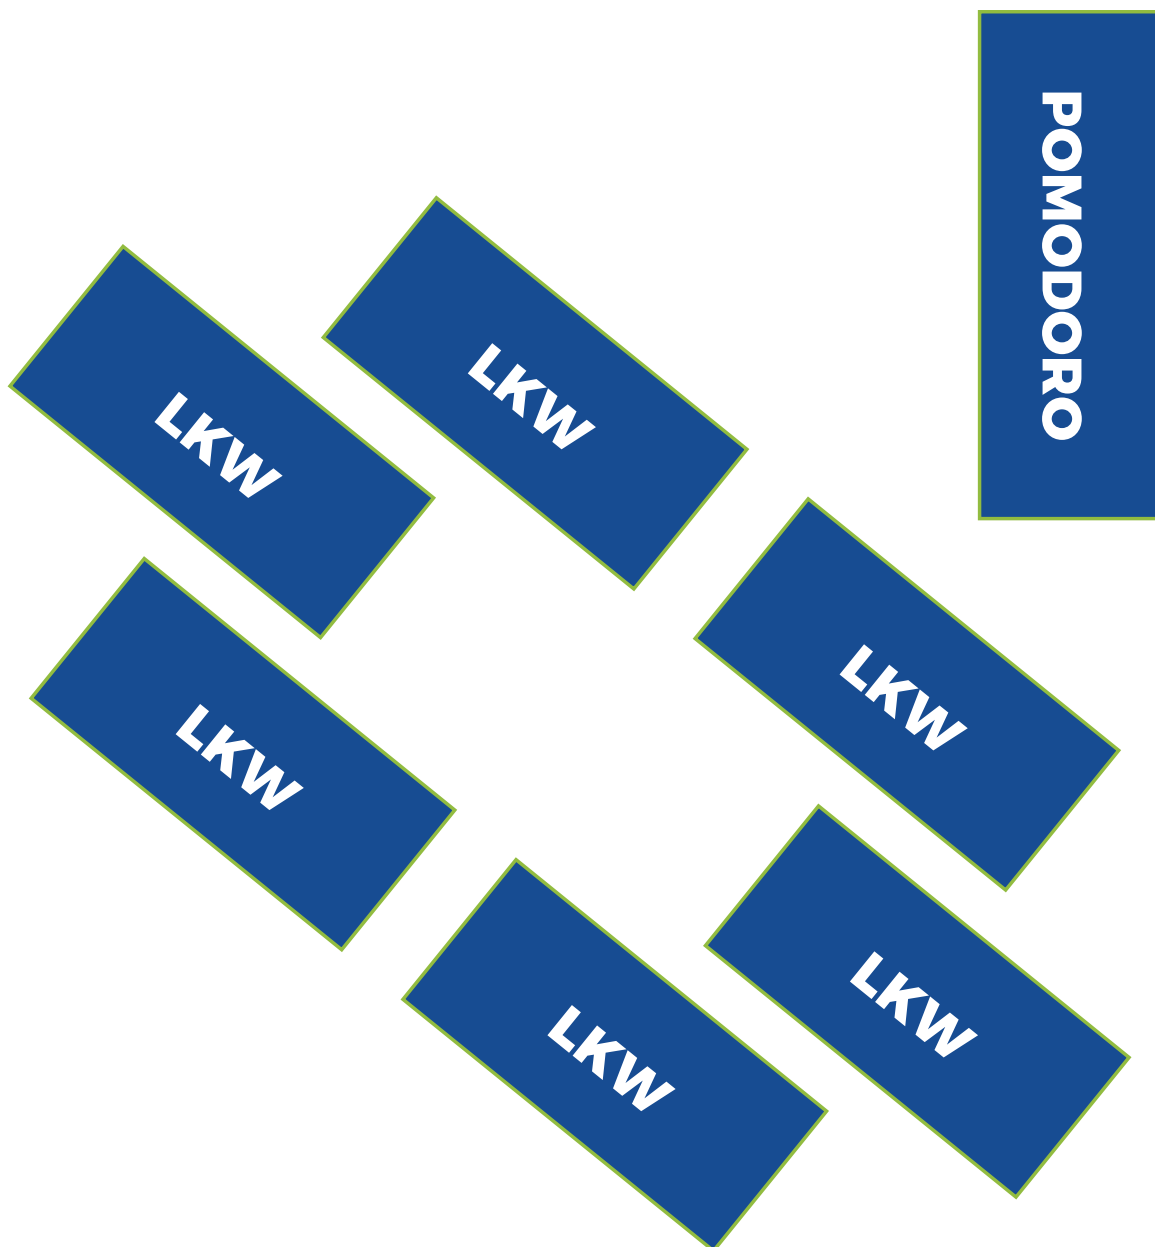

STANDPLAN AUSSENFLÄCHE

**KAFFEE- UND
KUCHENBAR**

**HAUPT-
EINGANG**

LKW3

LKW2

LKW4

STANDPLAN

PARKPLATZ

AUSSTELLER, DIE HIER ZU FINDEN SIND:

- **HORST BESTÄNDIG GMBH**
- **BMW RHEIN**
- **GEIS TRANSPORT UND LOGISTIK GMBH**
- **BAUUNTERNEHMUNG GLÖCKLE HOLDING GMBH**
- **SCHÄFLEIN AG**
- **WINORA STAIGER GMBH**

STANDPLAN GLASHALLE

STANDPLAN

FOYER ERDGESCHOSS

STANDPLAN

GROSSE HALLE

STANDPLAN

OBERGESCHOSS

STANDPLAN

BANKETTSaal

BS2

BS3

BS1

STANDPLAN

RAUM LIEBERMANN

STANDPLAN

RAUM SPITZWEG